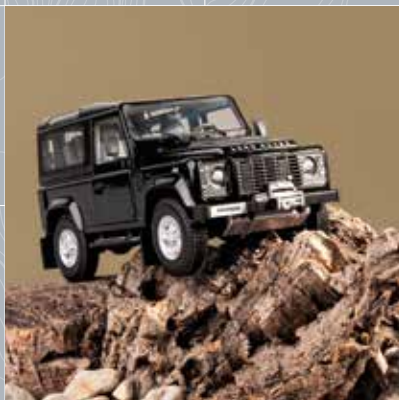

ЗМІСТ

Чоловічий одяг та аксесуари	6
Жіночий одяг	18
Дитячий світ	28
Аксесуари для домашніх улюбленців «Barbour для Land Rover»	40
Подарунки для подорожей	44
Колекція Heritage Series I	58
Колекція Hue 166	72
Колекція Range Rover	76
Масштабні колекційні моделі	80