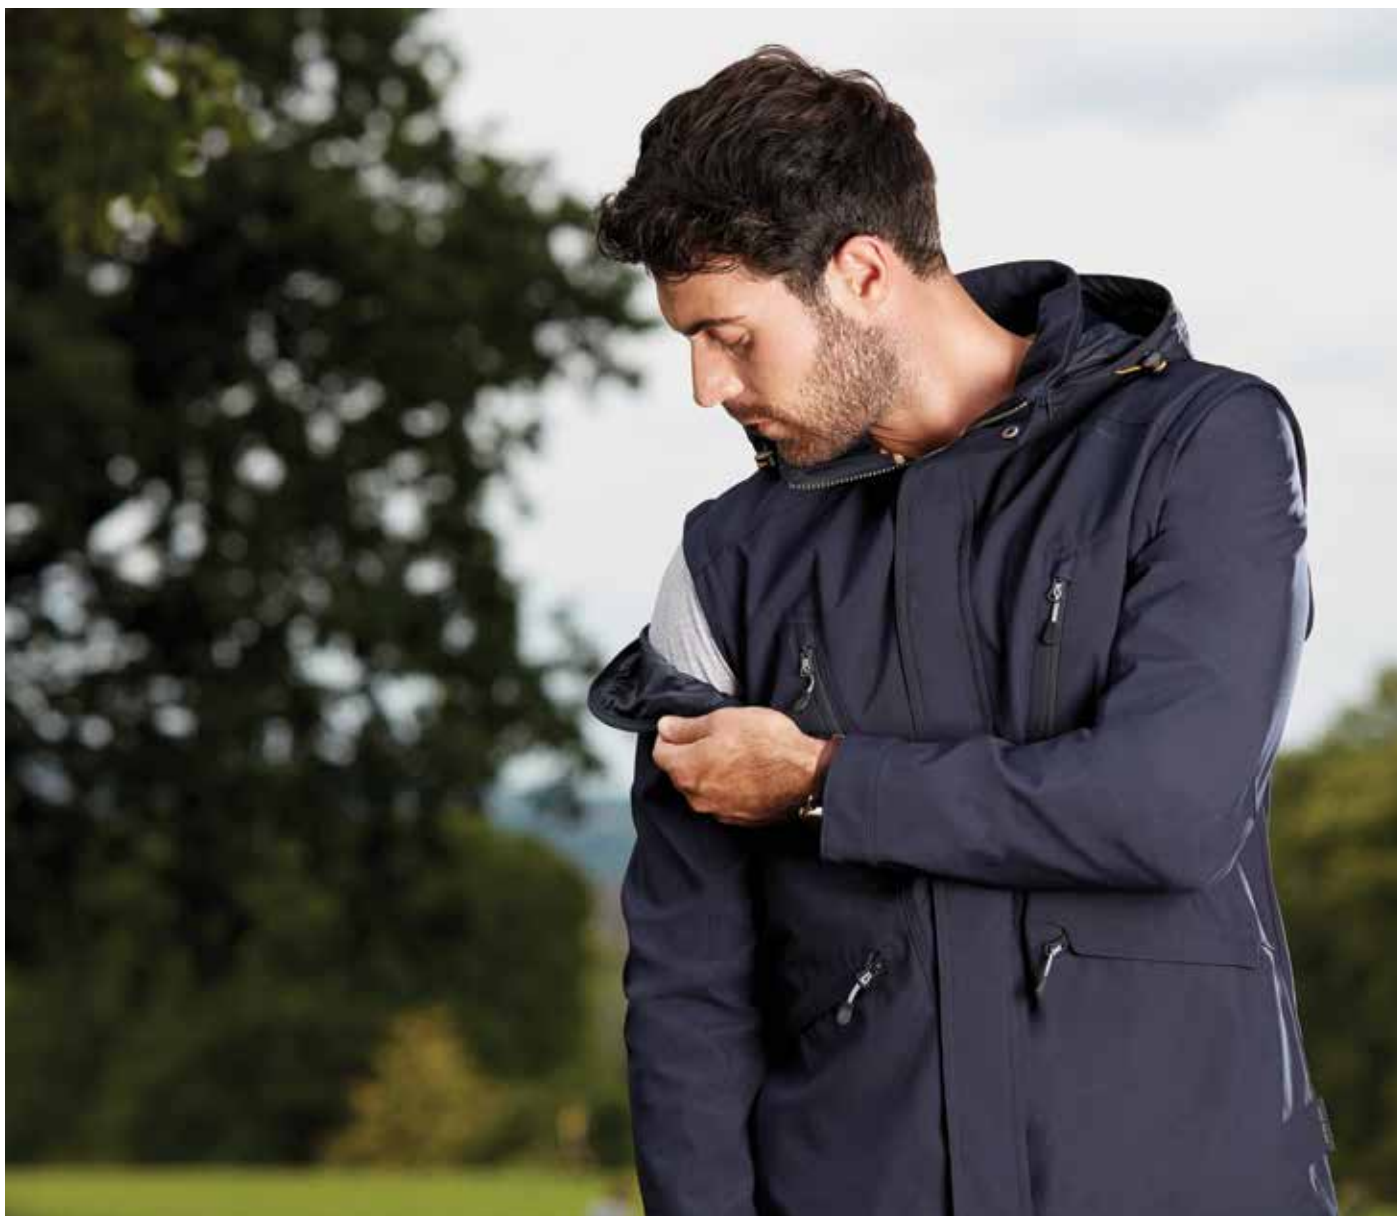

ЧОЛОВІЧА КУРТКА З ПРОКЛЕЄНИМИ ШВАМИ

Ідеальний захист від негоди. Куртка виконана з легкого, водовідштовхувального і повітропроникного матеріалу з контрастними вставками та зручними кишнями на блискавці. Доповнена піктограмами системи Terrain Response® на спині та логотипом Land Rover на грудях.

Сірий

XS	51LDJM654GYB	XL	51LDJM654GYF
S	51LDJM654GYC	XXL	51LDJM654GYG
M	51LDJM654GYD	XXXL	51LDJM654GYH
L	51LDJM654GYE	XXXXL	51LDJM654GY3

ЧОЛОВІЧА ВІТРІВКА НА БЛИСКАВЦІ

Залишайтеся мандрівником за будь-якої погоди завдяки цій вітрівці в темно-синьому кольорі, яка захищає від дощу та вітру. Має внутрішню флісову підкладку, на грудях - логотип Land Rover та кишню на блискавці, на спині - піктограми системи Terrain Response®.

Темно-синій

XS	51LEJM544NVB	XL	51LEJM544NVF
S	51LEJM544NVC	XXL	51LEJM544NVG
M	51LEJM544NVD	XXXL	51LEJM544NVH
L	51LEJM544NVE	XXXXL	51LEJM544NV3